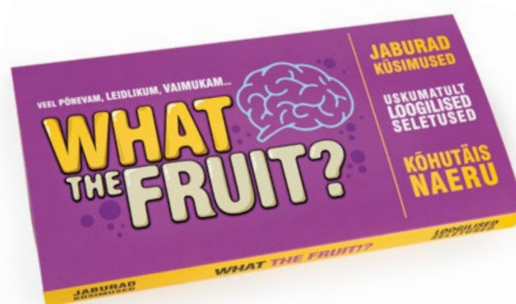

Hind km-ta: 6.67 €
Hind km-ga: 8 €

UUS TOODE

Seltskonnamäng **KOGU PERE REAALSUS- KONTROLL**

Hind km-ta: 6.67 €
Hind km-ga: 8 €

SELTSKONNAMÄNGUD

Keskaegses stiilis
võimumäng
GILDENBERG

Hind km-ta: 8 €
Hind km-ga: 9.60 €
Vanus: 12+

Lauamäng
IMAGINE

Hind km-ta: 16 €
Hind km-ga: 19.20 €
Vanus: 12+

UUS
TOODE

Seltskonnamäng
**WHAT
THE FRUIT**

Hind km-ta: 8 €
Hind km-ga: 9.60 €
Vanus: 16+

Seltskonnamäng
**WHAT
THE FRUIT 2**

Hind km-ta: 10 €
Hind km-ga: 12 €
Vanus: 16+